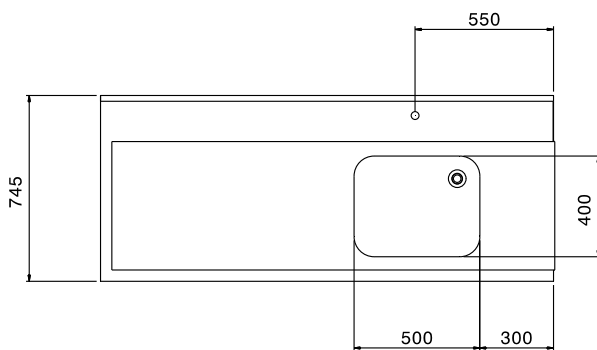

Mesa de prelavado con seno a la izquierda para lavavajillas de capota, 1800mm

Descripción

Artículo No. _____

Para lavavajillas de capota. Construida en acero inoxidable 304 AISI. Alzatina de 300mm. 2 patas tubulares regulables en altura de 40x40mm. Tamaño del hueco con revosadero 500x400x300mm, desagüe y sifón de plástico. Dirección de la cesta: de izquierda a derecha.

Características técnicas

- Las mesas se suministran desmontadas y son fáciles de montar.
- Diseñada para cestos de lavado de 500x500 mm.
- Entrepaños llanos y unidades de pre-aclarado disponibles como accesorios opcionales.

Construcción

- Las patas de acero inoxidable son regulables en altura 50 mm, para asegurar que las mesas desagüen hacia el lavavajillas.
- Seno de 700x500x300 mm disponible bajo pedido.
- Alzatina incluida.
- Los perfiles profundos antigoteo están totalmente plegados con un borde inferior que garantiza la seguridad y la facilidad de limpieza.
- Todas las superficies son lisas con acabado pulido.
- Patas cuadradas tubulares de 40x40 mm, en acero inoxidable AISI 304.
- Fabricado completamente en acero inoxidable AISI 304.
- Las mesas se fijan al lavavajillas y se ajustan con un par de patas en el otro extremo.

Alzado

Lateral

Planta

Info

Dimensiones externas, ancho	1800 mm
865313 (BHHPTB18L)	
Dimensiones externas, fondo	745 mm
Dimensiones externas, alto	1170 mm
Peso neto	16 kg
Dimensiones de la alzatina, alto	300 mm
Dimensiones del recipiente:	500x400x300h