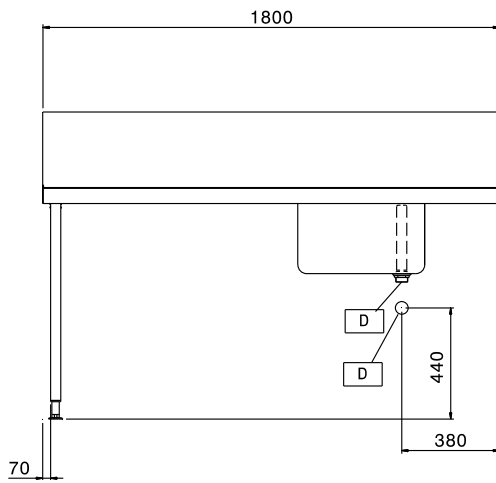

Mesa de prelavado con seno a la izquierda para lavavajillas de capota, 1800mm

Descripción

Artículo No. _____

Para lavavajillas de capota. Construida en acero inoxidable 304 AISI. Alzatina de 300mm. 2 patas tubulares regulables en altura de 40x40mm. Tamaño del hueco con revosadero 500x400x300mm, desagüe y sifón de plástico. Dirección de la cesta: de izquierda a derecha.

Características técnicas

- Las mesas se suministran desmontadas y son fáciles de montar.
- Diseñada para cestos de lavado de 500x500 mm.
- Entrepaños llanos y unidades de pre-aclarado disponibles como accesorios opcionales.

Construcción

- Las patas de acero inoxidable son regulables en altura 50 mm, para asegurar que las mesas desagüen hacia el lavavajillas.
- Seno de 700x500x300 mm disponible bajo pedido.
- Alzatina incluida.
- Los perfiles profundos antigoteo están totalmente plegados con un borde inferior que garantiza la seguridad y la facilidad de limpieza.
- Todas las superficies son lisas con acabado pulido.
- Patas cuadradas tubulares de 40x40 mm, en acero inoxidable AISI 304.
- Fabricado completamente en acero inoxidable AISI 304.
- Las mesas se fijan al lavavajillas y se ajustan con un par de patas en el otro extremo.

Alzado

Lateral

Planta

Info

Dimensiones externas, ancho	1800 mm
865313 (BHHPTB18L)	
Dimensiones externas, fondo	745 mm
Dimensiones externas, alto	1170 mm
Peso neto	16 kg
Dimensiones de la alzatina, alto	300 mm
Dimensiones del recipiente:	500x400x300h