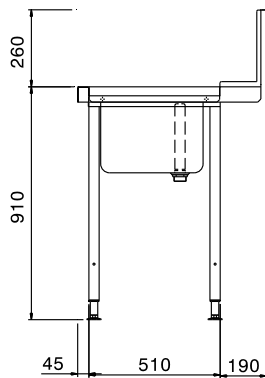

Mesa de prelavado con seno a la izquierda para lavavajillas de capota, 1800mm

Descripción

Artículo No. _____

Para lavavajillas de capota. Construida en acero inoxidable 304 AISI. Alzatina de 300mm. 2 patas tubulares regulables en altura de 40x40mm. Tamaño del hueco con revosadero 500x400x300mm, desagüe y sifón de plástico. Dirección de la cesta: de izquierda a derecha.

Construcción

- Las patas de acero inoxidable son regulables en altura 50 mm, para asegurar que las mesas desagüen hacia el lavavajillas.
- Seno de 700x500x300 mm disponible bajo pedido.
- Alzatina incluida.
- Los perfiles profundos antigoteo están totalmente plegados con un borde inferior que garantiza la seguridad y la facilidad de limpieza.
- Todas las superficies son lisas con acabado pulido.
- Patas cuadradas tubulares de 40x40 mm, en acero inoxidable AISI 304.
- Fabricado completamente en acero inoxidable AISI 304.
- Las mesas se fijan al lavavajillas y se ajustan con un par de patas en el otro extremo.

accesorios opcionales

- Entrepaño para mesa de lavavajillas, 1800mm PNC 865354
- Kit fijación suelo para 2 patas cuadradas PNC 865386
- Sifón simple en plástico 2 " PNC 895313

Aprobación: _____

Experience the Excellence
www.electroluxprofessional.com
marketing.es@electroluxprofessional.com

Alzado

Lateral

Planta

Info

Dimensiones externas, ancho	1800 mm
865313 (BHHPTB18L)	
Dimensiones externas, fondo	745 mm
Dimensiones externas, alto	1170 mm
Peso neto	16 kg
Dimensiones de la alzatina, alto	300 mm
Dimensiones del recipiente:	500x400x300h